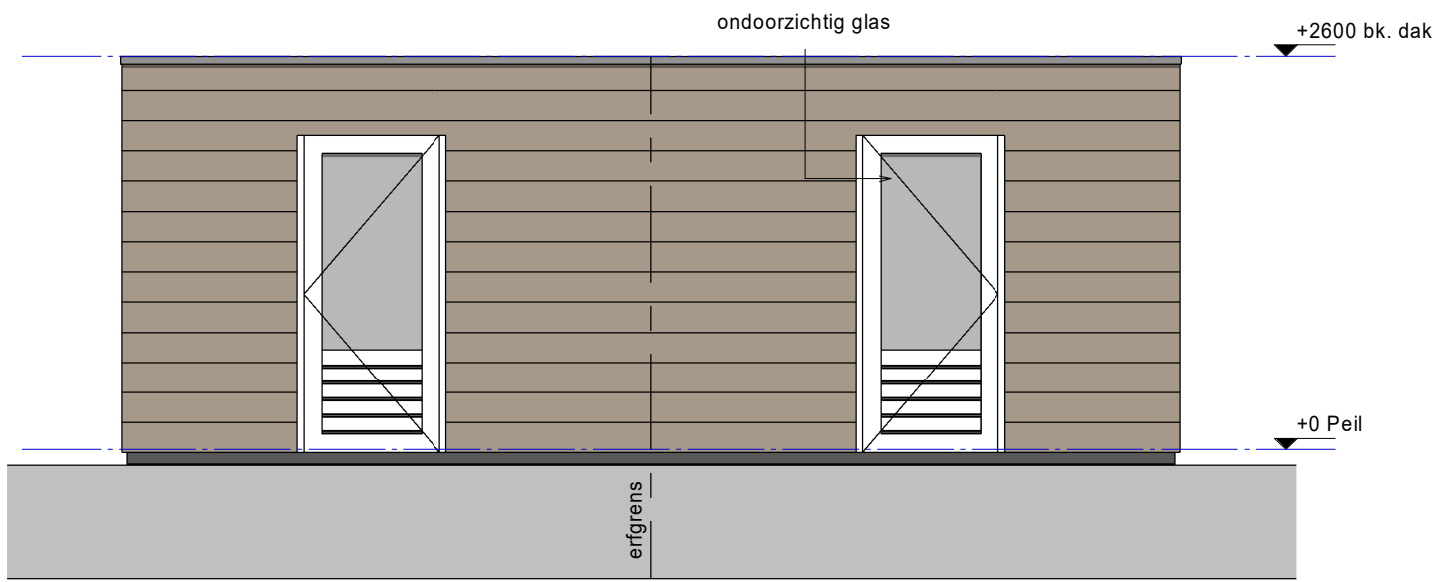

Dubbele berging met interne warmtepomp unit

Voorgevel

rechtergevel

Achtergevel

linkergevel

Begane grond

<p>PROJECT Fijn Wonen Nieuwbouw</p>	
<p>ONDERDEEL Houten Buitenberging</p>	
<p>PROJECT Fijn Wonen 2.0/2.1/3.0</p>	<p>DATUM: 18-06-2020 GEWIJZIGD: 04-05-2021 GETEKEND: MMe SCHAAL: 1:50</p>
	<p>TEKENINGNR.: DO-1301</p>