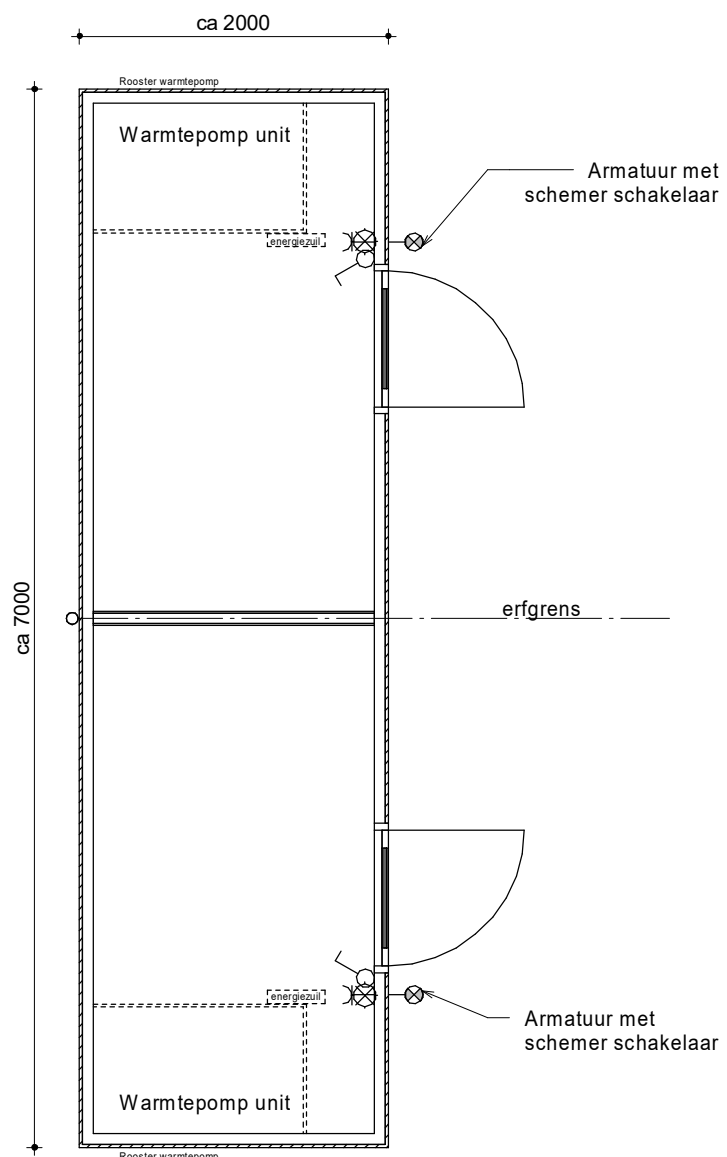

Dubbele berging met interne warmtepomp unit

Voorgevel

rechtergevel

Achtergevel

linkergevel

Begane grond

<p>PROJECT Fijn Wonen Nieuwbouw</p>	
<p>ONDERDEEL Houten Buitenberging</p>	
<p>PROJECT Fijn Wonen 2.0/2.1/3.0</p>	<p>DATUM: 18-06-2020 GEWIJZIGD: 04-05-2021 GETEKEND: MMe SCHAAL: 1:50</p>
	<p>TEKENINGNR.: DO-1301</p>