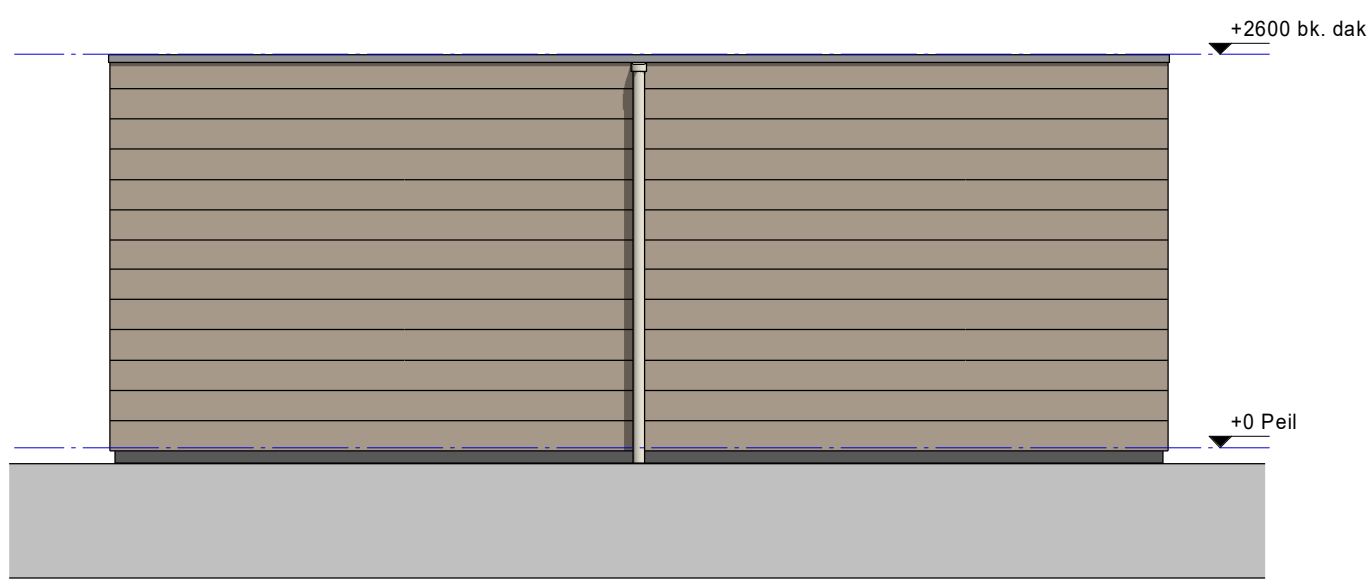

Dubbele berging met interne warmtepomp unit

Voorgevel

rechtergevel

Achtergevel

linkergevel

Begane grond

<p>PROJECT Fijn Wonen Nieuwbouw</p>	
<p>ONDERDEEL Houten Buitenberging</p>	
<p>PROJECT Fijn Wonen 2.0/2.1/3.0</p>	<p>DATUM: 18-06-2020 GEWIJZIGD: 04-05-2021 GETEKEND: MMe SCHAAL: 1:50</p>
	<p>TEKENINGNR.: DO-1301</p>