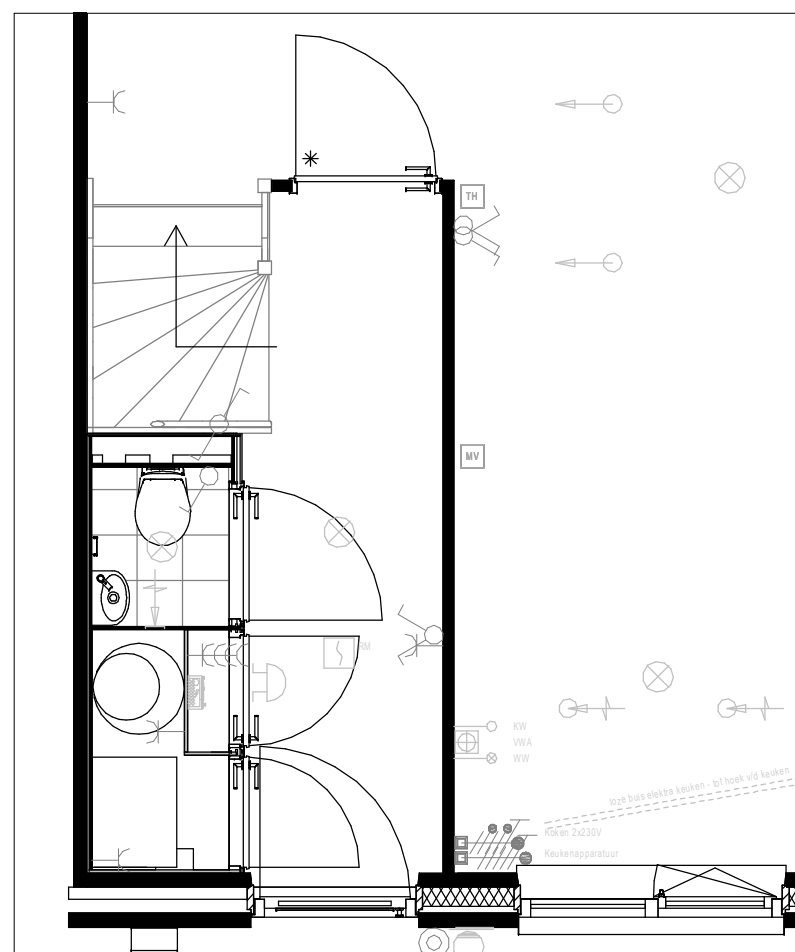

STANDAARD

VERPLAATSEN DEUR

2.C.0.26 - Verplaatsen deur

● **PROJECT**
Fijn Wonen Nieuwbouw

● **ONDERDEEL**
Verplaatsen deur

DATUM: 28-10-2020
GEWIJZIGD:
GETEKEND: MMe
SCHAAL: 1:50

● **VERSIE**
Fijn Wonen 2.1

TEKENINGNR.: - OPT-007