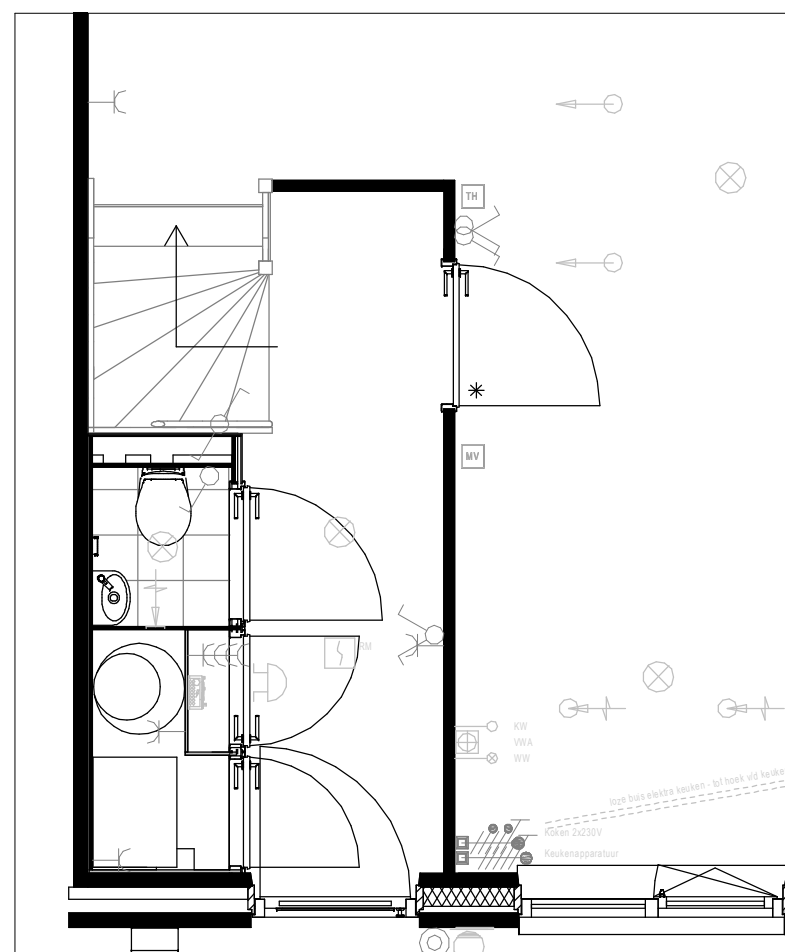

STANDAARD

VERPLAATSEN DEUR

2.C.0.26 - Verplaatsen deur

● **PROJECT**
Fijn Wonen Nieuwbouw

● **ONDERDEEL**
Verplaatsen deur

DATUM: 28-10-2020
GEWIJZIGD:
GETEKEND: MMe
SCHAAL: 1:50

● **VERSIE**
Fijn Wonen 2.1

TEKENINGNR.: - OPT-007