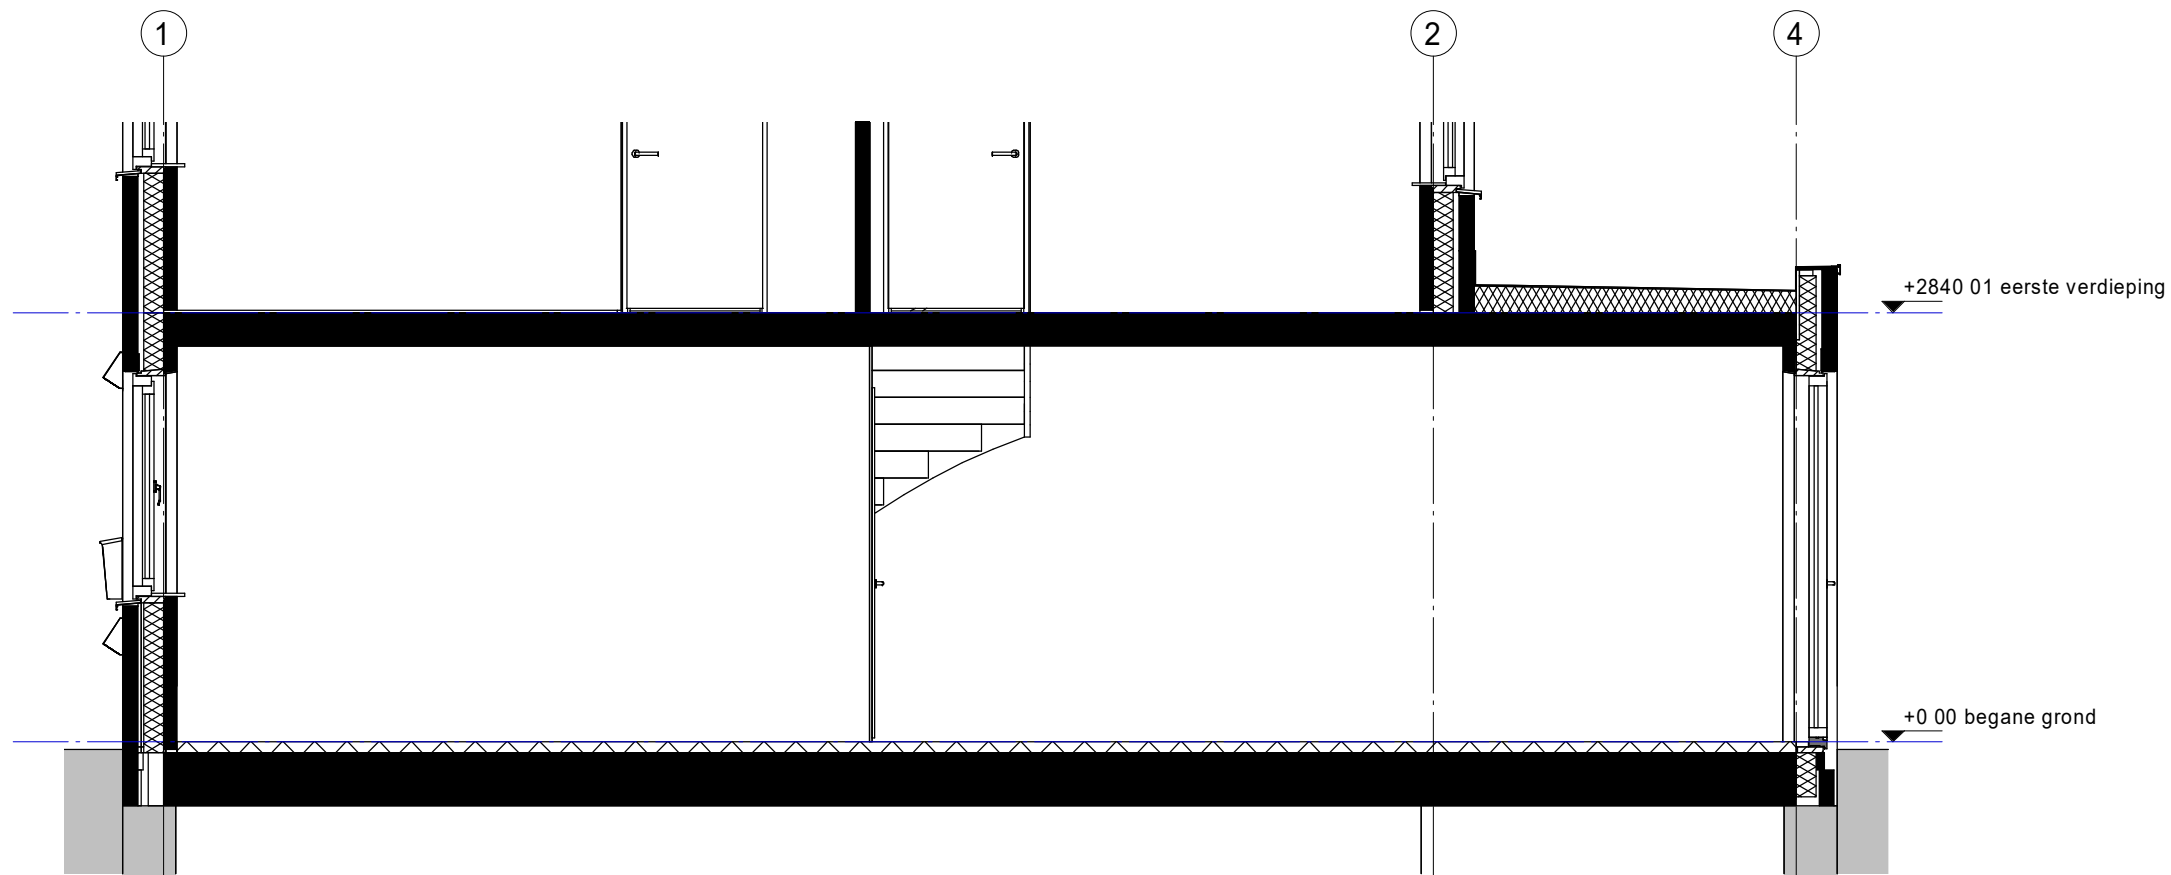

De uitbouw van 2400 mm is van toepassing bij verschillende beukmaten.

Beukmaat	tussenmaat	Extra vloeroppervlak
5100mm	inw. 4850mm	11,64m <sup>2</sup>
5400mm	inw. 5150mm	12,36m <sup>2</sup>
5700mm	inw. 5450mm	13,08m <sup>2</sup>

1.A.0.14 Uitbouw 240cm

● PROJECT  
Fijn Wonen Nieuwbouw

● ONDERDEEL  
Optie uitbouw 2400mm

DATUM: 28-10-2020

GEWIJZIGD:

GETEKEND: MMe

SCHAAL: 1:50

● VERSIE  
Fijn Wonen 2.1

TEKENINGNR.: 0000 OPT-002