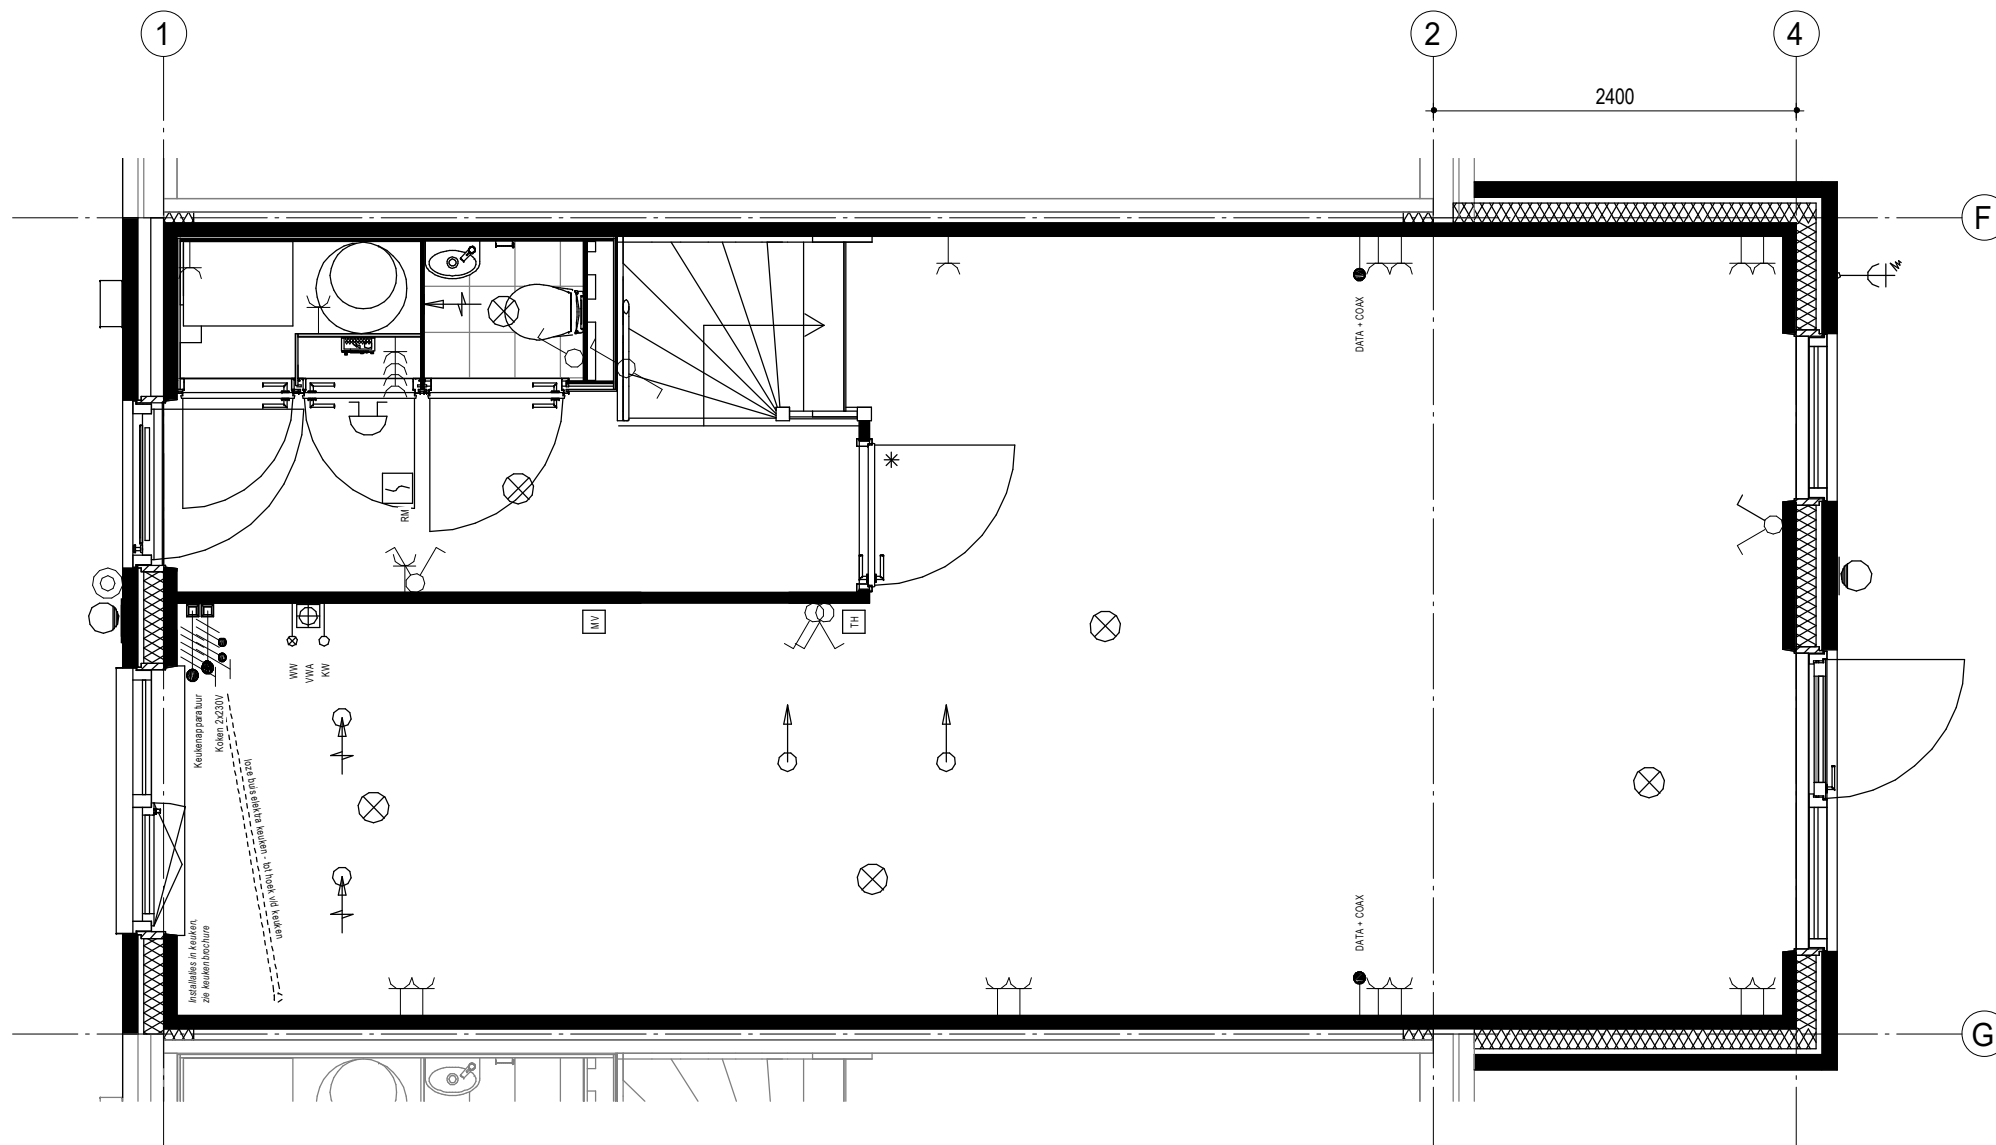

De uitbouw van 2400 mm is van toepassing bij verschillende beukmaten.

Beukmaat	tussenmaat	Extra vloeroppervlak
5100mm	inw. 4850mm	11,64m <sup>2</sup>
5400mm	inw. 5150mm	12,36m <sup>2</sup>
5700mm	inw. 5450mm	13,08m <sup>2</sup>

1.A.0.14 Uitbouw 240cm

● PROJECT  
Fijn Wonen Nieuwbouw

● ONDERDEEL  
Optie uitbouw 2400mm

DATUM: 28-10-2020

GEWIJZIGD:

GETEKEND: MMe

SCHAAL: 1:50

● VERSIE  
Fijn Wonen 2.1