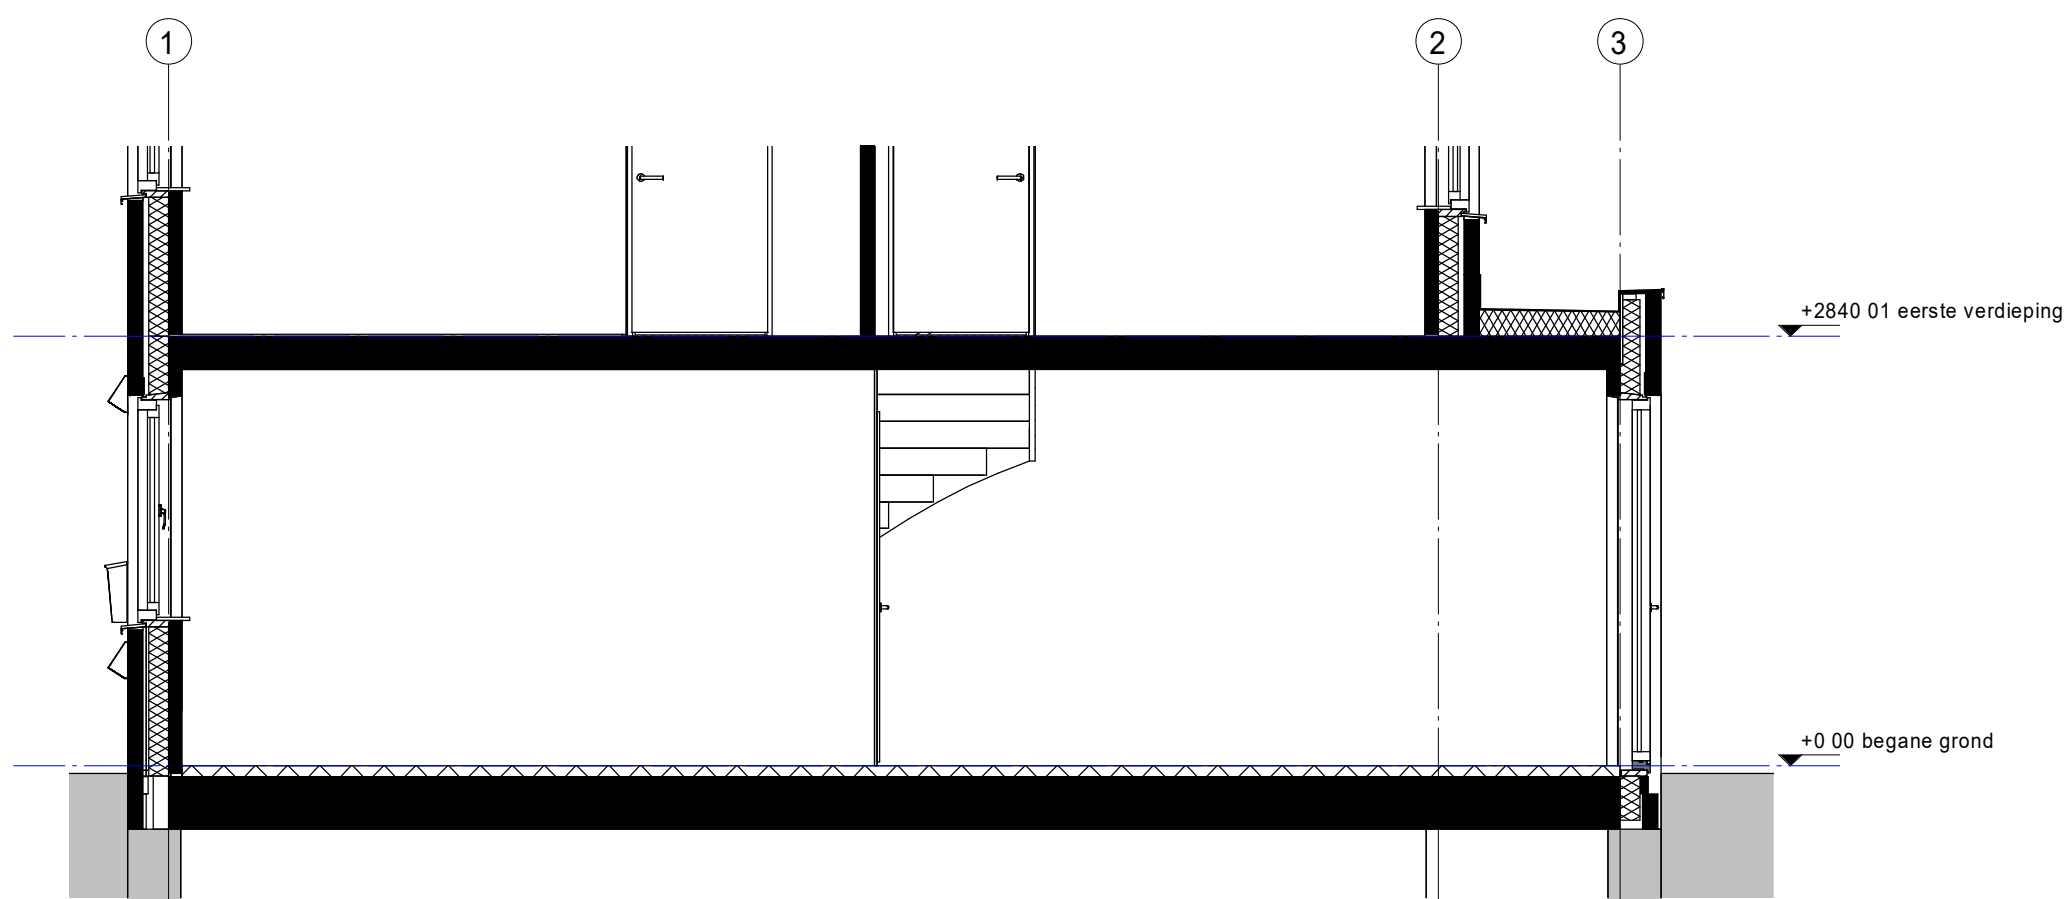

De uitbouw van 1200 mm is van toepassing bij verschillende beukmaten.

Beukmaat	tussenmaat	Extra vloeroppervlak
5100mm	inw. 4850mm	5,82m ²
5400mm	inw. 5150mm	6,18m ²
5700mm	inw. 5450mm	6,54m ²

1.A.0.10 Uitbouw 120cm

● PROJECT
Fijn Wonen Nieuwbouw

● ONDERDEEL
Optie uitbouw 1200mm

DATUM: 28-10-2020

GEWIJZIGD:

GETEKEND: MMe

SCHAAL: 1:50

● VERSIE
Fijn Wonen 2.1

TEKENINGNR.: 0000 OPT-001