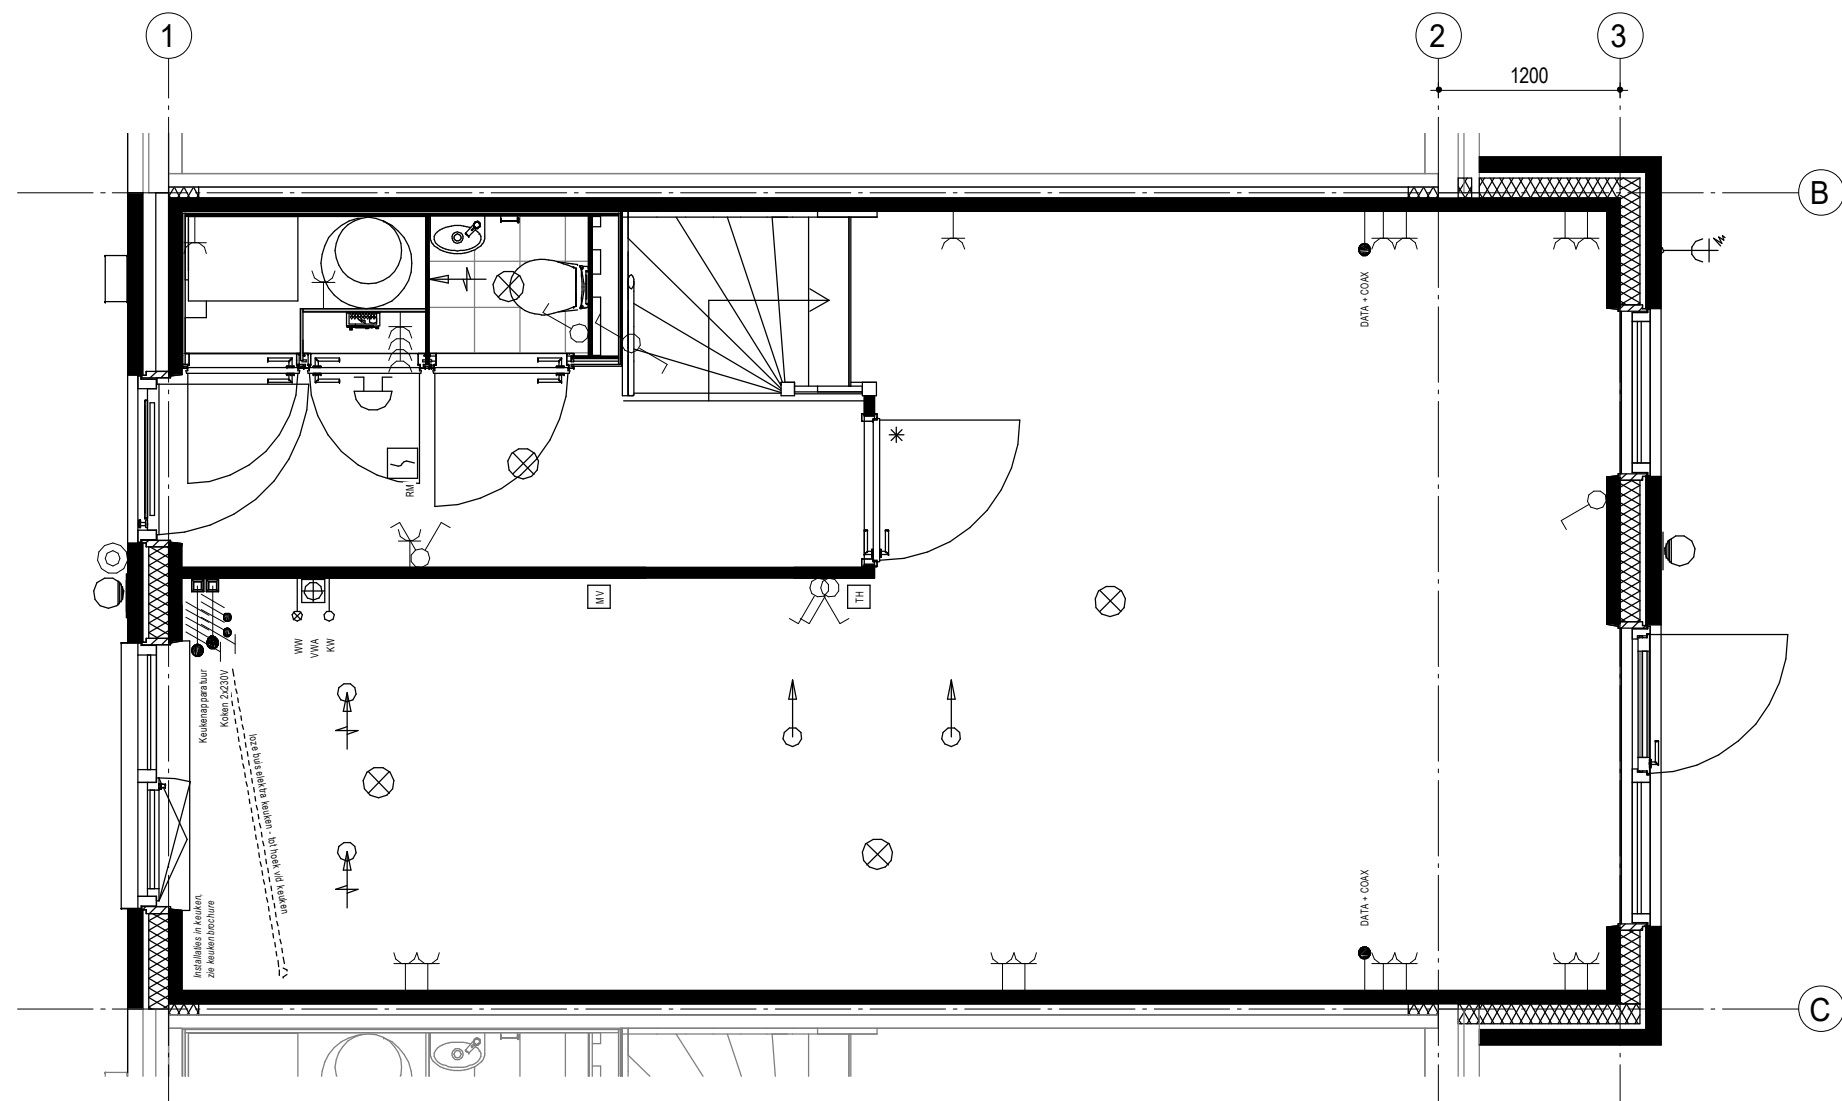

De uitbouw van 1200 mm is van toepassing bij verschillende beukmaten.

Beukmaat	tussenmaat	Extra vloeroppervlak
5100mm	inw. 4850mm	5,82m ²
5400mm	inw. 5150mm	6,18m ²
5700mm	inw. 5450mm	6,54m ²

1.A.0.10 Uitbouw 120cm

● PROJECT
Fijn Wonen Nieuwbouw

● ONDERDEEL
Optie uitbouw 1200mm

DATUM: 28-10-2020

GEWIJZIGD:

GETEKEND: MMe

SCHAAL: 1:50

● VERSIE
Fijn Wonen 2.1

TEKENINGNR.: 0000 OPT-001