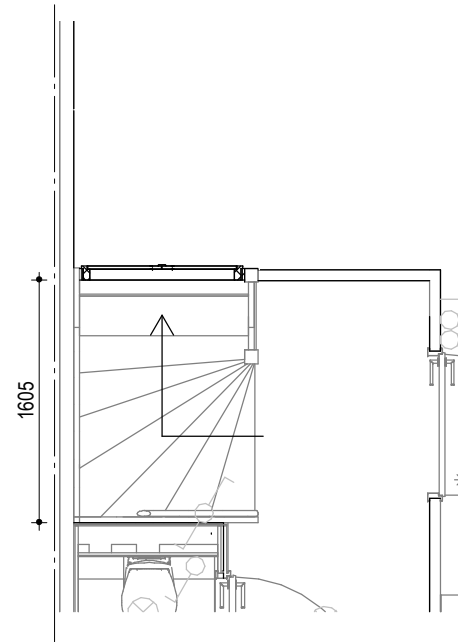

Standaard

2.C.0.11
Kleine trapkast

2.C.0.10
Grote trapkast

2.C.0.10 - Grote trapkast
2.C.0.11 - Kleine trapkast

● PROJECT
Fijn Wonen Nieuwbouw

● ONDERDEEL
Kleine en grote trapkast

DATUM: 12-06-2020
GEWIJZIGD: 21-09-2020
GETEKEND: MMe
SCHAAL: 1:50