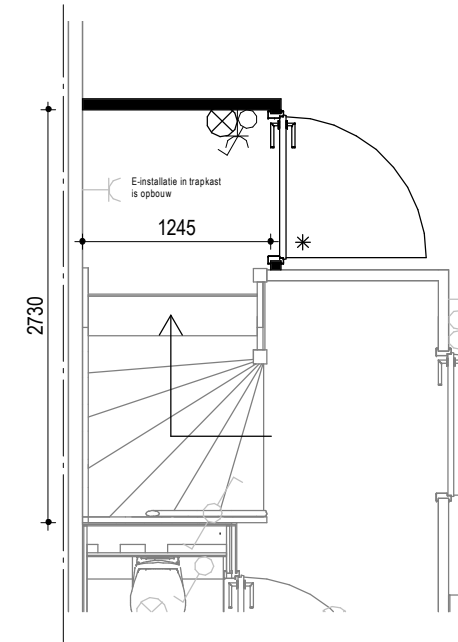

Standaard

2.C.0.11
Kleine trapkast

2.C.0.10
Grote trapkast

2.C.0.10 - Grote trapkast
2.C.0.11 - Kleine trapkast

● PROJECT
Fijn Wonen Nieuwbouw

● ONDERDEEL
Kleine en grote trapkast

DATUM: 12-06-2020
GEWIJZIGD: 21-09-2020
GETEKEND: MMe
SCHAAL: 1:50