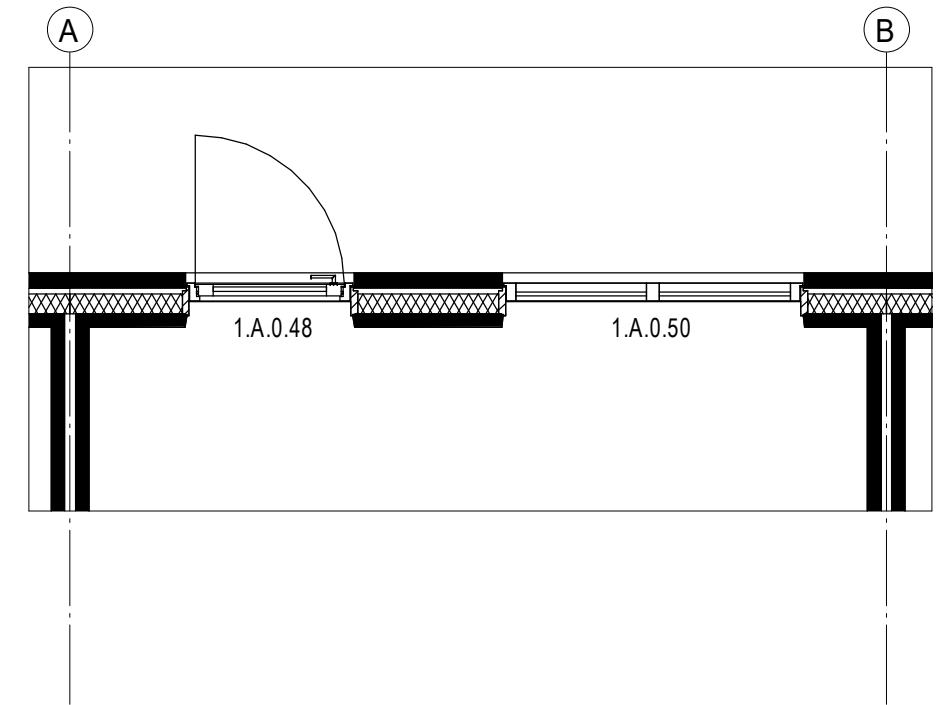

STANDAARD

OPENSLAANDE DEUREN

DEUR IPV VAST GLAS

1.A.0.46 - Openslaande deuren
 1.A.0.48 - Deur in plaats van vast glas
 1.A.0.50 - Deur achtergevel laten vervallen

● PROJECT
 Fijn Wonen Nieuwbouw

● ONDERDEEL
 Kozijn opties
 achtergevel

DATUM: 12-06-2020
 GEWIJZIGD:
 GETEKEND: MMe
 SCHAAL: 1:50

● VERSIE
 Fijn Wonen 2.1

TEKENINGNR.: - OPT-004