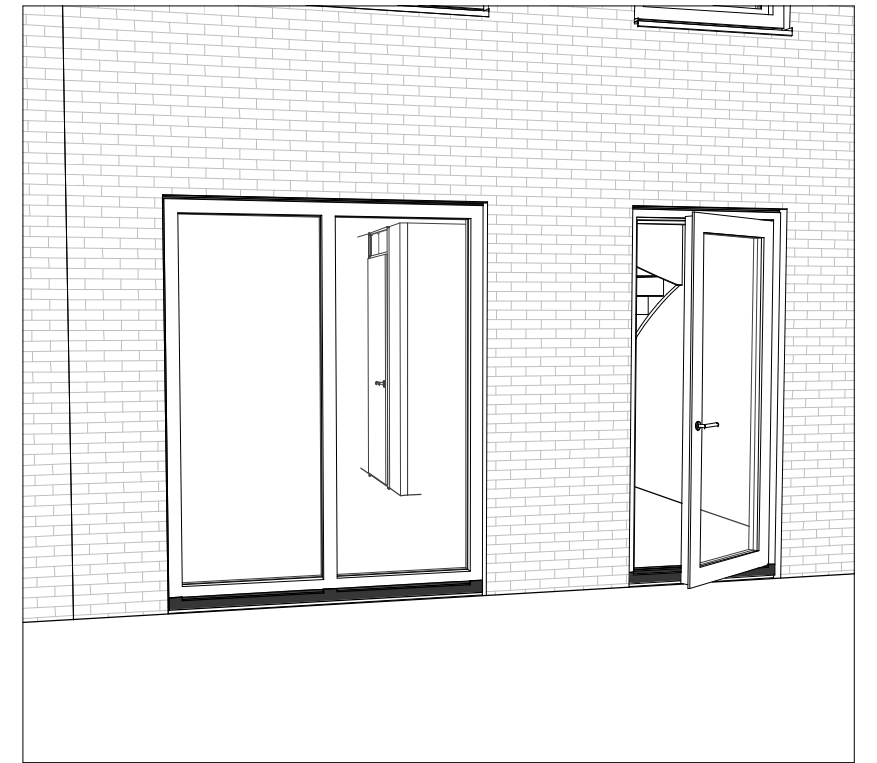

STANDAARD

OPENSLAANDE DEUREN

DEUR IPV VAST GLAS

1.A.0.46 - Openslaande deuren
 1.A.0.48 - Deur in plaats van vast glas
 1.A.0.50 - Deur achtergevel laten vervallen

● PROJECT
 Fijn Wonen Nieuwbouw

● ONDERDEEL
 Kozijn opties
 achtergevel

DATUM: 12-06-2020
 GEWIJZIGD:
 GETEKEND: MMe
 SCHAAL: 1:50

● VERSIE
 Fijn Wonen 2.1

TEKENINGNR.: - OPT-004