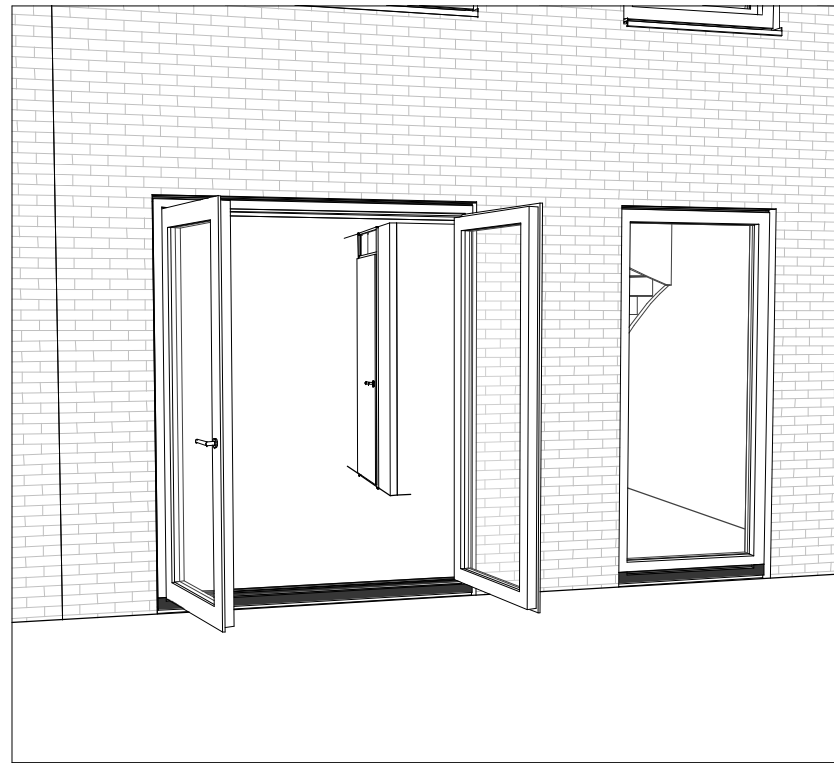

STANDAARD

OPENSLAANDE DEUREN

DEUR IPV VAST GLAS

1.A.0.46 - Openslaande deuren
 1.A.0.48 - Deur in plaats van vast glas
 1.A.0.50 - Deur achtergevel laten vervallen

● PROJECT
 Fijn Wonen Nieuwbouw

● ONDERDEEL
 Kozijn opties
 achtergevel

DATUM: 12-06-2020
 GEWIJZIGD:
 GETEKEND: MMe
 SCHAAL: 1:50

● VERSIE
 Fijn Wonen 2.1

TEKENINGNR.: - OPT-004