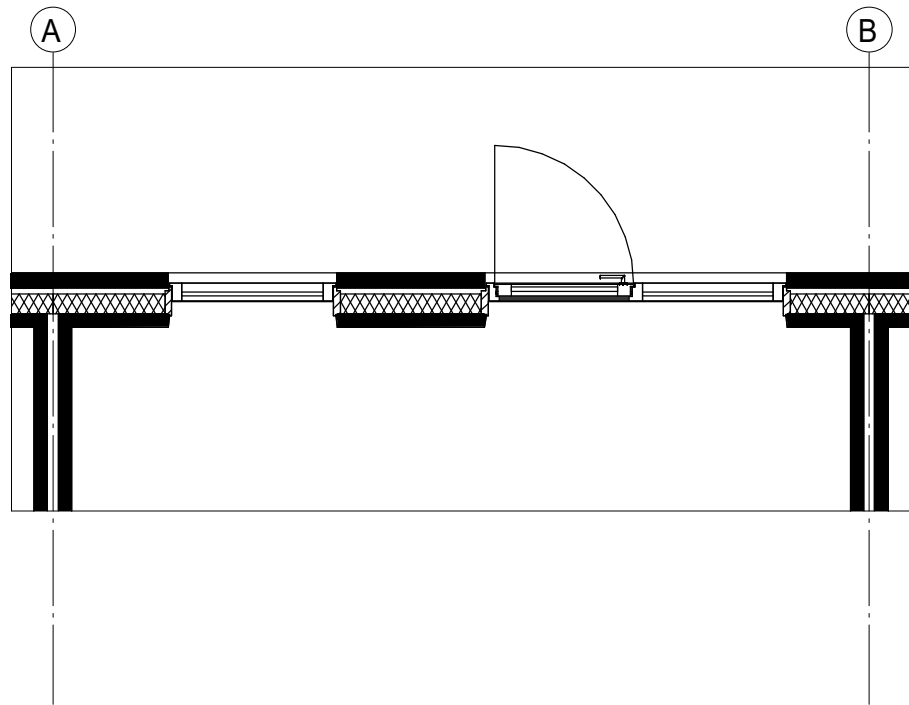

STANDAARD

OPENSLAANDE DEUREN

DEUR IPV VAST GLAS

1.A.0.46 - Openslaande deuren
 1.A.0.48 - Deur in plaats van vast glas
 1.A.0.50 - Deur achtergevel laten vervallen

● PROJECT
 Fijn Wonen Nieuwbouw

● ONDERDEEL
 Kozijn opties
 achtergevel

DATUM: 12-06-2020
 GEWIJZIGD:
 GETEKEND: MMe
 SCHAAL: 1:50

● VERSIE
 Fijn Wonen 2.1

TEKENINGNR.: - OPT-004