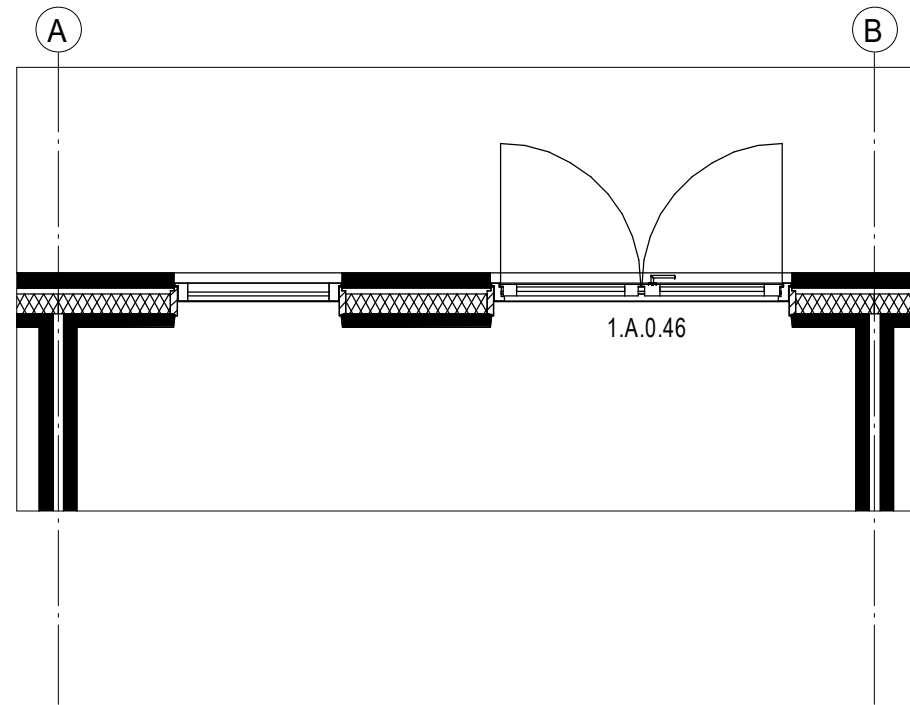

STANDAARD

OPENSLAANDE DEUREN

DEUR IPV VAST GLAS

1.A.0.46 - Openslaande deuren
 1.A.0.48 - Deur in plaats van vast glas
 1.A.0.50 - Deur achtergevel laten vervallen

● PROJECT
 Fijn Wonen Nieuwbouw

● ONDERDEEL
 Kozijn opties
 achtergevel

DATUM: 12-06-2020
 GEWIJZIGD:
 GETEKEND: MMe
 SCHAAL: 1:50

● VERSIE
 Fijn Wonen 2.1

TEKENINGNR.: - OPT-004