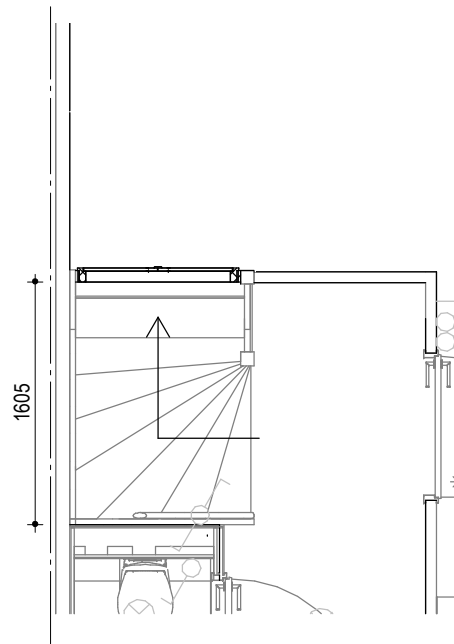

Standaard

2.C.0.11
Kleine trapkast

2.C.0.10
Grote trapkast

2.C.0.10 - Grote trapkast
2.C.0.11 - Kleine trapkast

● PROJECT
Fijn Wonen Nieuwbouw

● ONDERDEEL
Kleine en grote trapkast

DATUM: 12-06-2020
GEWIJZIGD: 21-09-2020
GETEKEND: MMe
SCHAAL: 1:50