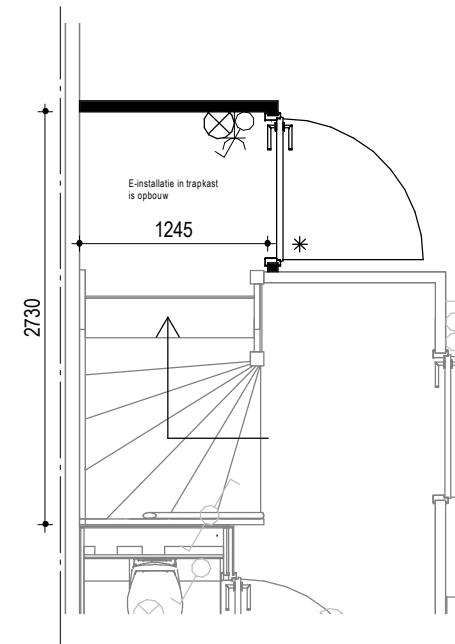

Standaard

2.C.0.11
Kleine trapkast

2.C.0.10
Grote trapkast

2.C.0.10 - Grote trapkast
2.C.0.11 - Kleine trapkast

● PROJECT
Fijn Wonen Nieuwbouw

● ONDERDEEL
Kleine en grote trapkast

DATUM: 12-06-2020
GEWIJZIGD: 21-09-2020
GETEKEND: MMe
SCHAAL: 1:50