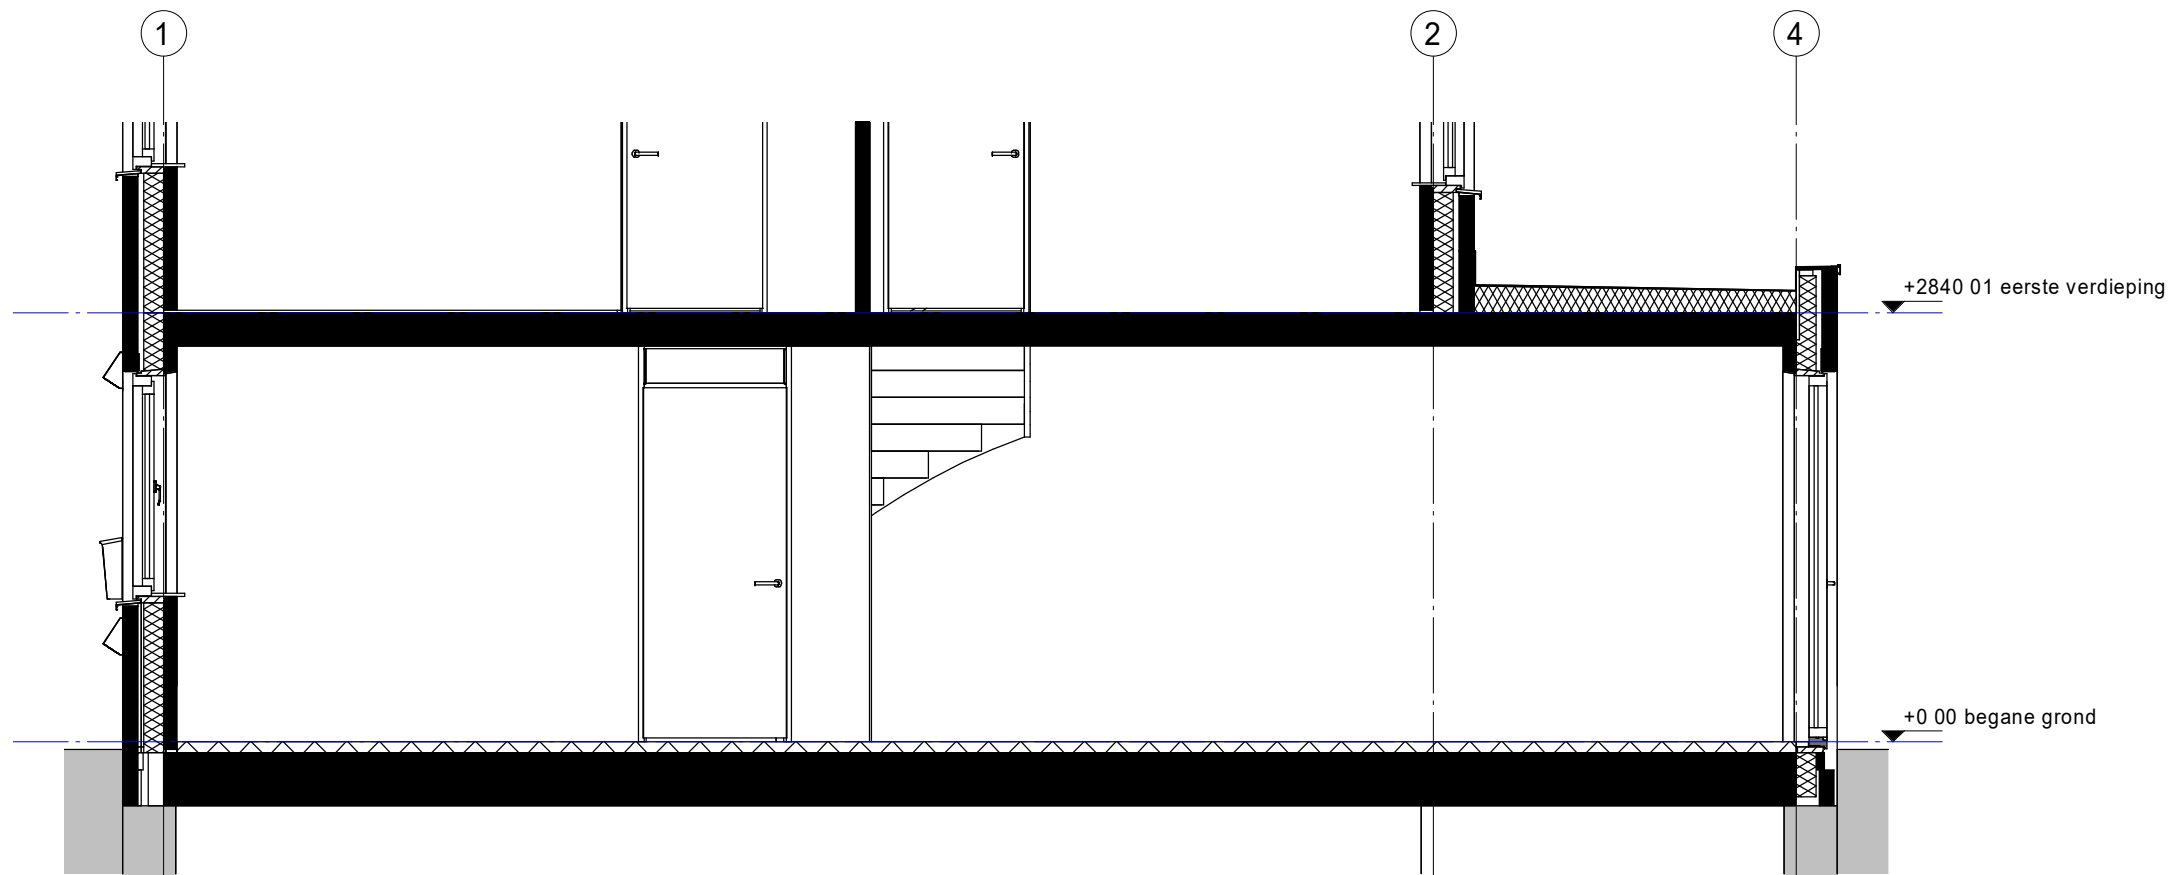

De uitbouw van 2400 mm is van toepassing bij verschillende beukmaten.

Beukmaat	tussenmaat	Extra vloeroppervlak
5100mm	inw. 4850mm	11,64m ²
5400mm	inw. 5150mm	12,36m ²
5700mm	inw. 5450mm	13,08m ²

1.A.0.14 Uitbouw 240cm

● PROJECT
Fijn Wonen Nieuwbouw

● ONDERDEEL
Optie uitbouw 2400mm

DATUM: 28-10-2020

GEWIJZIGD:

GETEKEND: MMe

SCHAAL: 1:50

● VERSIE
Fijn Wonen 2.1

TEKENINGNR.: 0000 OPT-002