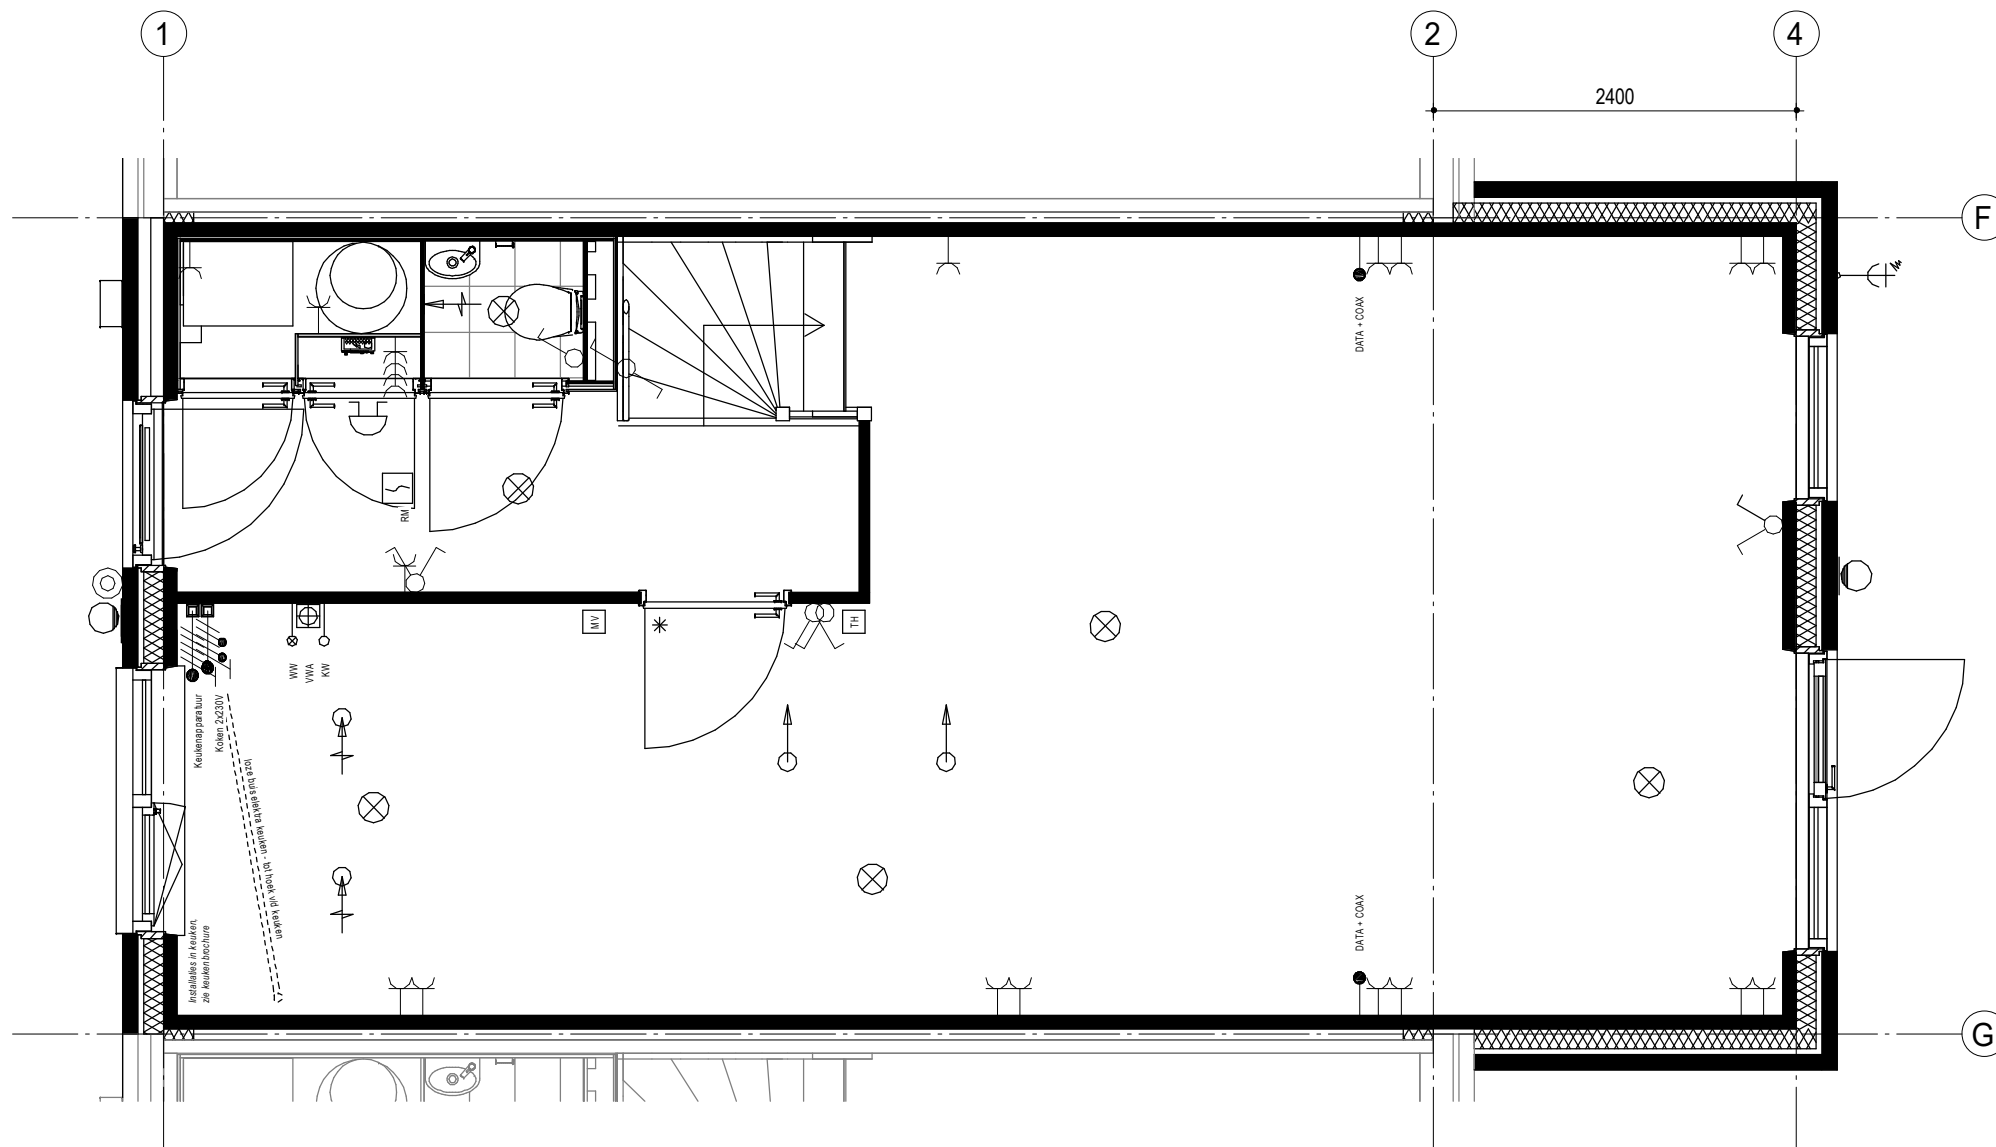

De uitbouw van 2400 mm is van toepassing bij verschillende beukmaten.

Beukmaat	tussenmaat	Extra vloeroppervlak
5100mm	inw. 4850mm	11,64m ²
5400mm	inw. 5150mm	12,36m ²
5700mm	inw. 5450mm	13,08m ²

1.A.0.14 Uitbouw 240cm

● PROJECT
Fijn Wonen Nieuwbouw

● ONDERDEEL
Optie uitbouw 2400mm

DATUM: 28-10-2020

GEWIJZIGD:

GETEKEND: MMe

SCHAAL: 1:50

● VERSIE
Fijn Wonen 2.1

TEKENINGNR.: 0000 OPT-002