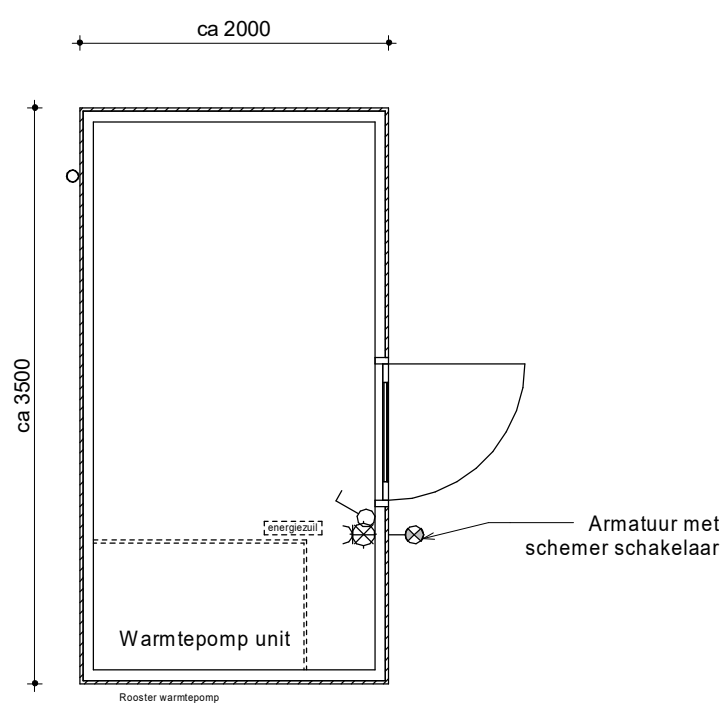

Enkele berging met interne warmtepomp unit

voorgevel

rechtergevel

achtergevel

linkergevel

Begane grond

● PROJECT
Fijn Wonen Nieuwbouw

● ONDERDEEL
Houten Buitenberging

DATUM: 18-06-2020
GEWIJZIGD: 04-05-2021
GETEKEND: MMe
SCHAAL: 1:50

● VERSIE
Fijn Wonen 2.0/2.1/3.0

TEKENINGNR.: DO-1301