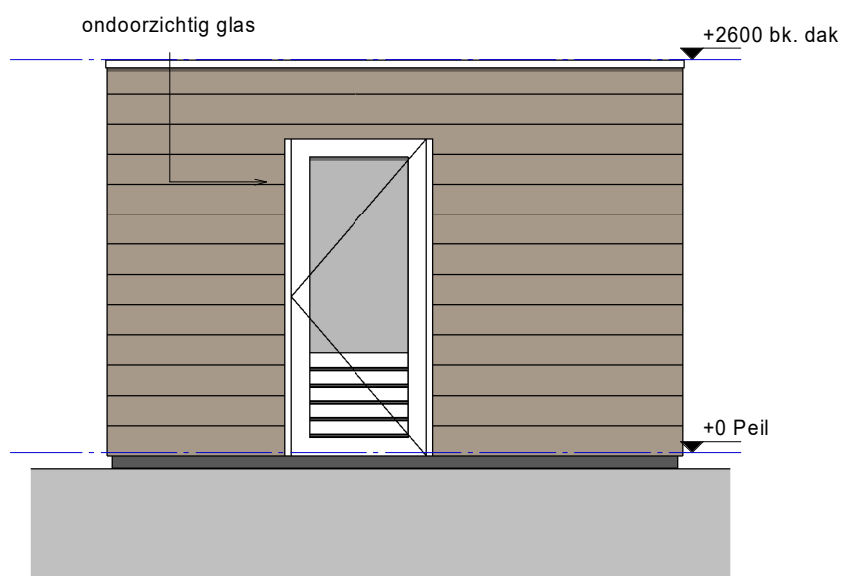

Enkele berging met interne warmtepomp unit

voorgevel

rechtergevel

achtergevel

linkergevel

Begane grond

● PROJECT
Fijn Wonen Nieuwbouw

● ONDERDEEL
Houten Buitenberging

DATUM: 18-06-2020
GEWIJZIGD: 04-05-2021
GETEKEND: MMe
SCHAAL: 1:50

● VERSIE
Fijn Wonen 2.0/2.1/3.0

TEKENINGNR.: DO-1301